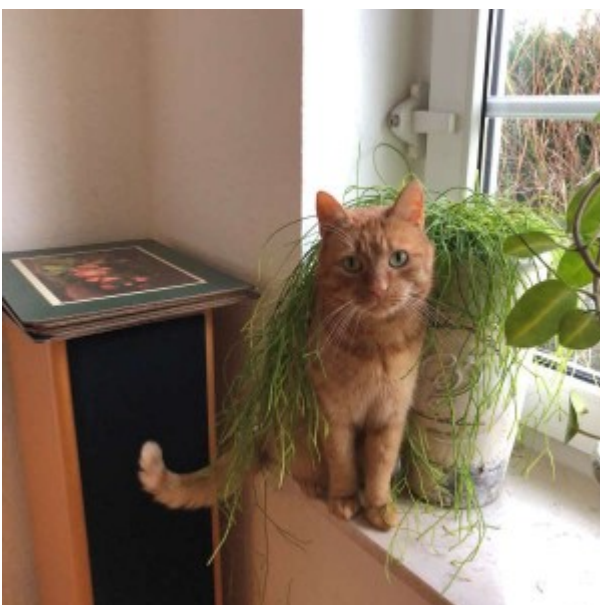

nun ist Sansa schon vier Wochen bei uns, aber es kommt uns viel länger vor, so gut hat sie sich uns angeschlossen. Sie ist überhaupt nicht scheu, sehr schmusig und hat nach Katzenart ihren eigenen festen Tagesablauf. Wunderbar ist es, sie dabei zu beobachten, wie sie durchs Haus tobt und ständig spielen möchte. Wenn wir das Haus verlassen, sitzt sie auf ihrem Lieblingsplatz in der Küche und guckt uns mit großen, kreisrunden Augen an! Da hat man durchaus ein schlechtes Gewissen, wenn man mal weg muss. Wir würden unsere Sansa nie mehr hergeben und glauben, dass auch sie der Meinung ist, nun ihr endgültiges Zuhause gefunden zu haben. Vielen Dank für die Vermittlung dieser wunderbaren Katze!

Mit herzlichen Grüßen, Sabine und Bernd G