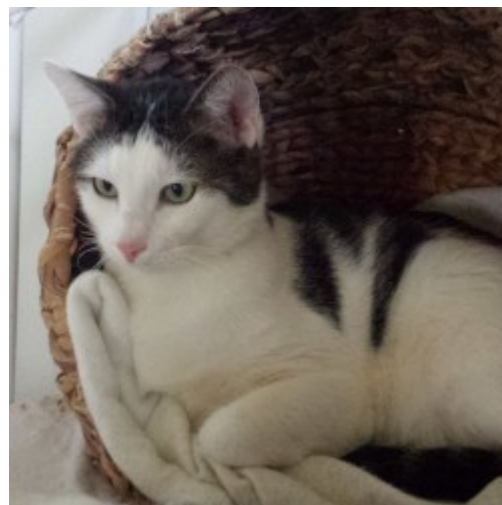

Valentins-Katzen Verlieben: Mütze

zum

Liebe Katzenfreunde,
in unseren Pflegestellen befinden
sich viele Samtpfoten, die schon
lange auf ihre Menschen warten.

Unsere Aktion "VALENTINS-KATZEN ZUM VERLIEBEN" stellt bis zum
14. Februar jeden Tag eine/n unserer Langzeitbewohner/innen
vor, damit Sie sich "vom Fleck weg" VERLIEBEN!

Aufgeweckter Frechdachs Mütze

geboren ca. 2015

als Pärchen mit Ozzy, ggf. Raymonda, Wohnung mit gesichertem
Balkon

Zum Verlieben weil: versteckt sich bei Fremden, aber ein
Superkater, wenn er seine Menschen kennt. Er ist sehr
verspielt und aufgeweckt anderen Katzen gegenüber, die dürfen
aber nicht zu zimperlich sein. Als Pärchen in ein Zuhause
gemeinsam mit Kumpel Ozzy wäre ideal.

<https://www.katzenschutz-ev.de/project/muetze/>

Valentins-Katzen Verlieben: Mowglie

zum

Liebe Katzenfreunde,
in unseren Pflegestellen befinden
sich viele Samtpfoten, die schon
lange auf ihre Menschen warten.