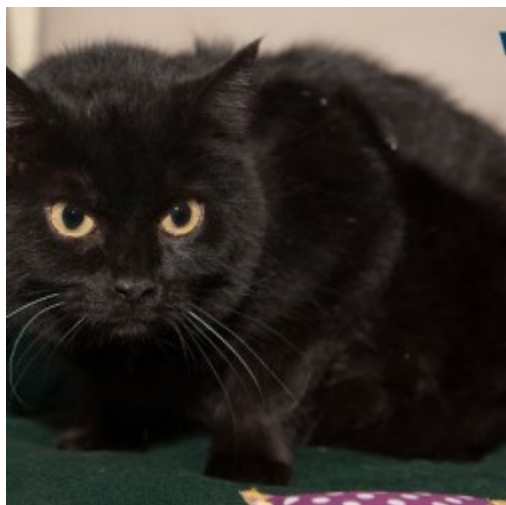

Valentins-Katzen Verlieben: Mütze

zum

Liebe Katzenfreunde,
in unseren Pflegestellen befinden
sich viele Samtpfoten, die schon
lange auf ihre Menschen warten.

Unsere Aktion "VALENTINS-KATZEN ZUM VERLIEBEN" stellt bis zum
14. Februar jeden Tag eine/n unserer Langzeitbewohner/innen
vor, damit Sie sich "vom Fleck weg" VERLIEBEN!

Aufgeweckter Frechdachs Mütze

geboren ca. 2015

als Pärchen mit Ozzy, ggf. Raymonda, Wohnung mit gesichertem
Balkon

Zum Verlieben weil: versteckt sich bei Fremden, aber ein
Superkater, wenn er seine Menschen kennt. Er ist sehr
verspielt und aufgeweckt anderen Katzen gegenüber, die dürfen
aber nicht zu zimperlich sein. Als Pärchen in ein Zuhause
gemeinsam mit Kumpel Ozzy wäre ideal.

<https://www.katzenschutz-ev.de/project/muetze/>

Valentins-Katzen Verlieben: Mowglie

zum

Liebe Katzenfreunde,
in unseren Pflegestellen befinden
sich viele Samtpfoten, die schon
lange auf ihre Menschen warten.

Zum Verlieben weil: Mowglie ist einfach nur eine tolle Katze:
sie ist groß, schwarz und aufgeschlossen. Sie genießt ihre
Streichleinheiten und ist eine tolle Begleiterin und
Familienmitglied. Worte werden ihr einfach nicht gerecht.