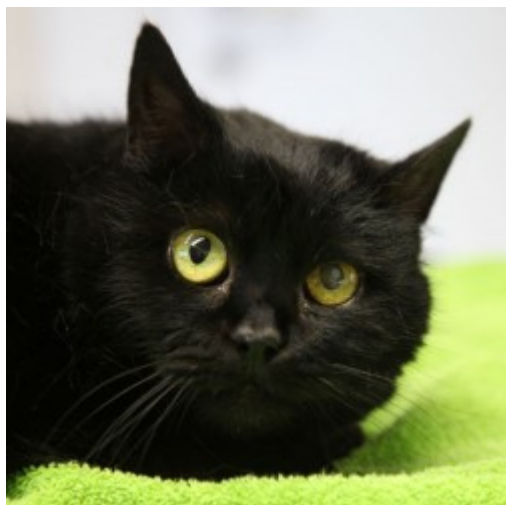

# Valentins-Katzen Verlieben: Membra

zum

Liebe Katzenfreunde,

in unseren Pflegestellen befinden sich viele Samtpfoten, die schon lange auf ihre Menschen warten.

Unsere Aktion "VALENTINS-KATZEN ZUM VERLIEBEN" stellt bis zum 14. Februar jeden Tag eine/n unserer Langzeitbewohner/innen vor, damit Sie sich "vom Fleck weg" VERLIEBEN!

Ballkünstlerin Membra

geboren ca. 2011/12

als Pärchen mit Poldi, Freigänger

Zum Verlieben weil: kleine, schüchterne Katze, die ihren Poldi liebt und eine ganz spezielle Augenanomalie hat, die sie einzigartig macht.